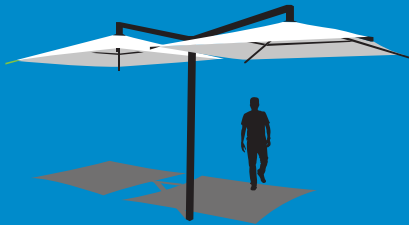

velarium™

Estructuras

Modelo: Sombrilla

Shadeports®

Sombrilla

CENTRO COMERCIAL

CENTRO COMERCIAL

RESIDENCIAL

velarium™

Black

Yellow

Rivergum

Natural

Desert Sand

Steel Gray

Sky Blue